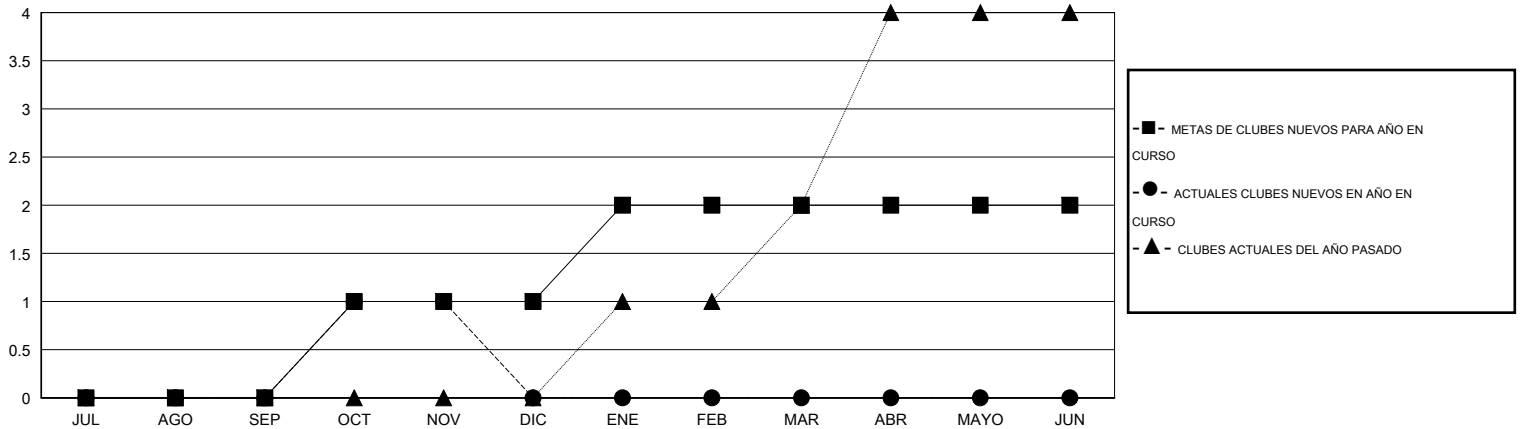

MONTHLY MEMBERSHIP PROGRESS REPORT

District M 1

Results as of: 11/30/2015

GMT: Pedro Marrello

UBICACIÓN PARAGUAY

GMT DE AE 3

Clubes					socios				
RESULTADOS DE 2015-2016					RESULTADOS DE 2015-2016				
TRIMESTRE	META DE CLUBES NUEVOS	NUEVOS CLUBES	CLUBES DADOS DE BAJA	GANANCIA/PÉRDIDA NETA	TRIMESTRE	META DE SOCIOS NUEVOS	SOCIOS FUNDADORES Y NUEVOS SOCIOS AÑADIDOS	SOCIOS DADOS DE BAJA	GANANCIA/PÉRDIDA NETA
JUL/AGO/SEP	0	0	0	0	JUL/AGO/SEP	18	43	71	-28
OCT/NOV/DIC	1	1	0	1	OCT/NOV/DIC	38	58	9	49
ENE/FEB/MAR	1	0	0	0	ENE/FEB/MAR	28	0	0	0
ABR/MAYO/JUN	0	0	0	0	ABR/MAYO/JUN	-17	0	0	0

METAS Y CIFRA ACUMULATIVA DE CLUBES NUEVOS

METAS Y CIFRA ACUMULATIVA DE SOCIOS

CLUBES DADOS DE BAJA: 0

25 CLUBS OF 45 AÑADIERON 1 O MÁS SOCIOS NUEVOS

DISTRIBUCIÓN POR SEXO

MASCULINO 697 (51.78%)
FEMENINO 649 (48.22%)