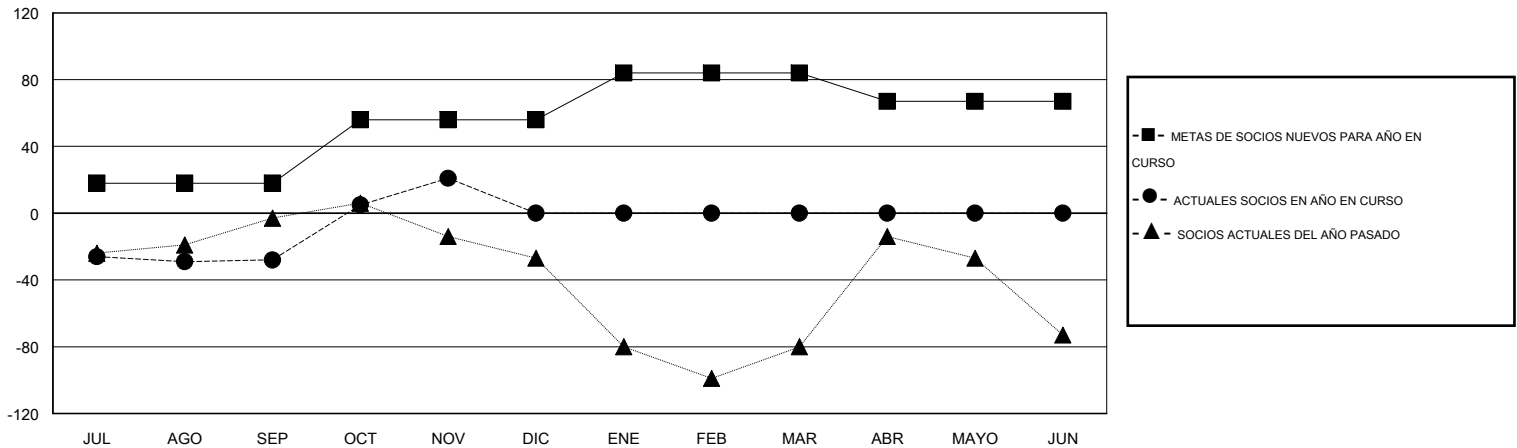

MONTHLY MEMBERSHIP PROGRESS REPORT

District M 1

Results as of: 11/30/2015

GMT: Pedro Marrello

UBICACIÓN PARAGUAY

GMT DE AE 3

Clubes					socios				
RESULTADOS DE 2015-2016					RESULTADOS DE 2015-2016				
TRIMESTRE	META DE CLUBES NUEVOS	NUEVOS CLUBES	CLUBES DADOS DE BAJA	GANANCIA/PÉRDIDA NETA	TRIMESTRE	META DE SOCIOS NUEVOS	SOCIOS FUNDADORES Y NUEVOS SOCIOS AÑADIDOS	SOCIOS DADOS DE BAJA	GANANCIA/PÉRDIDA NETA
JUL/AGO/SEP	0	0	0	0	JUL/AGO/SEP	18	43	71	-28
OCT/NOV/DIC	1	1	0	1	OCT/NOV/DIC	38	58	9	49
ENE/FEB/MAR	1	0	0	0	ENE/FEB/MAR	28	0	0	0
ABR/MAYO/JUN	0	0	0	0	ABR/MAYO/JUN	-17	0	0	0

METAS Y CIFRA ACUMULATIVA DE CLUBES NUEVOS

METAS Y CIFRA ACUMULATIVA DE SOCIOS

CLUBES DADOS DE BAJA: 0

25 CLUBS OF 45 AÑADIERON 1 O MÁS SOCIOS NUEVOS

DISTRIBUCIÓN POR SEXO

MASCULINO 697 (51.78%)
FEMENINO 649 (48.22%)